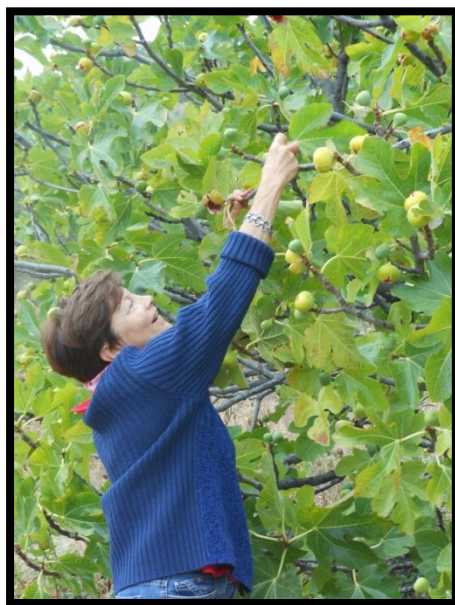

## UNE EXPOSITION : L'ARBRE – UN AMI !

---

*Créateurs d'Images* a le plaisir de vous présenter une de leurs expositions :

« *L'arbre – un ami!* ».

Une exposition autour de ce géant de verdure qui continue à jouer un rôle prépondérant dans la société actuelle.

Interculturel, l'arbre symbolise la vie, l'imaginaire, la force, la spiritualité... Présent à l'état sauvage ou pour embellir nos villes, il est une composante vivante de nos paysages et de notre environnement.

Les artistes et professionnels de l'Association *Créateurs d'Images* ont réalisé cette exposition pour rappeler l'importance de l'ami – l'arbre et pour souligner ce qu'il peut apporter à l'humanité en termes d'esthétique, de bien-être et de services.

## UNE PRESENTATION ARTISTIQUE ET TRANSDISCIPLINAIRE :

Ce symbole vivant favorise un regard contemporain et une rencontre entre plusieurs disciplines : dessin, peinture, photo, volumes, arts plastiques, yoga... La programmation prévue permet une réflexion sur le pouvoir symbolique de l'arbre et insiste sur l'utilisation de sa matière par toutes les civilisations anciennes ou modernes, locales ou lointaines.